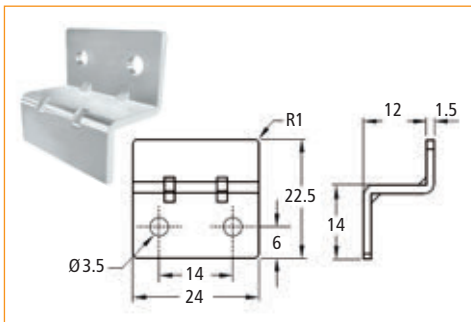

## Strike Plates

Item Number	Description
33431 46 008	Strike Plate

Item Number	Description
33411 04 760	Offset Strike Plate

Item Number	Description
33431 03 009	L-Type Strike Plate

Item Number	Description
33431 46 010	Offset Strike Plate